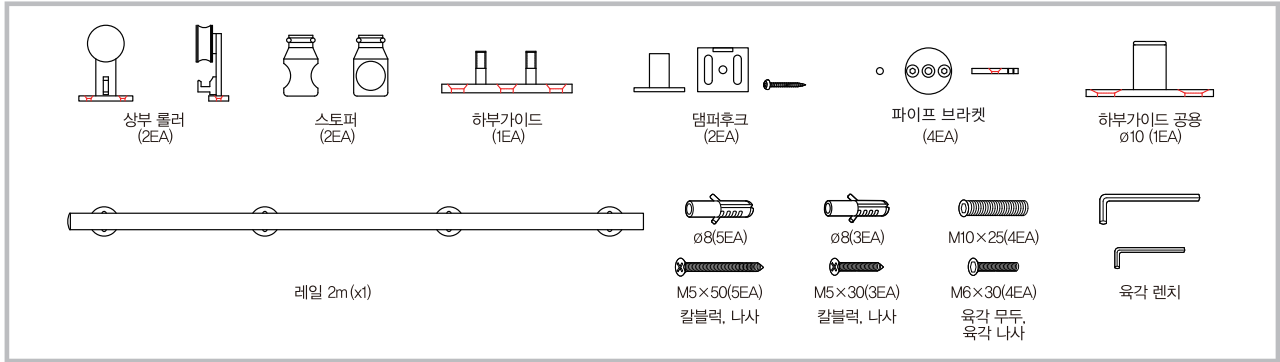

# SUS 원형 행거

구성품

①

②

③

④

⑤

정면 구조도