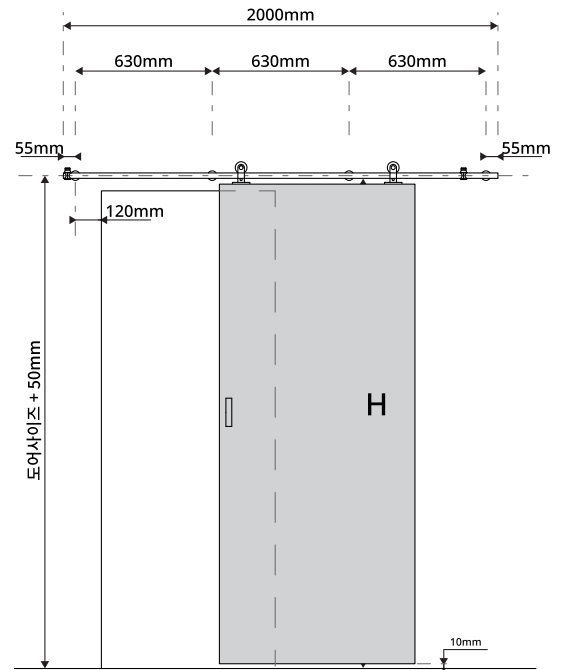

# SUS 원형 행거

구성품

①

②

③

④

⑤

정면 구조도